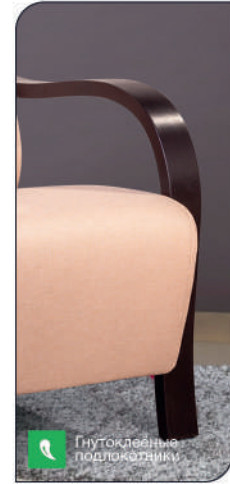

Гнущиеся
подлокотники